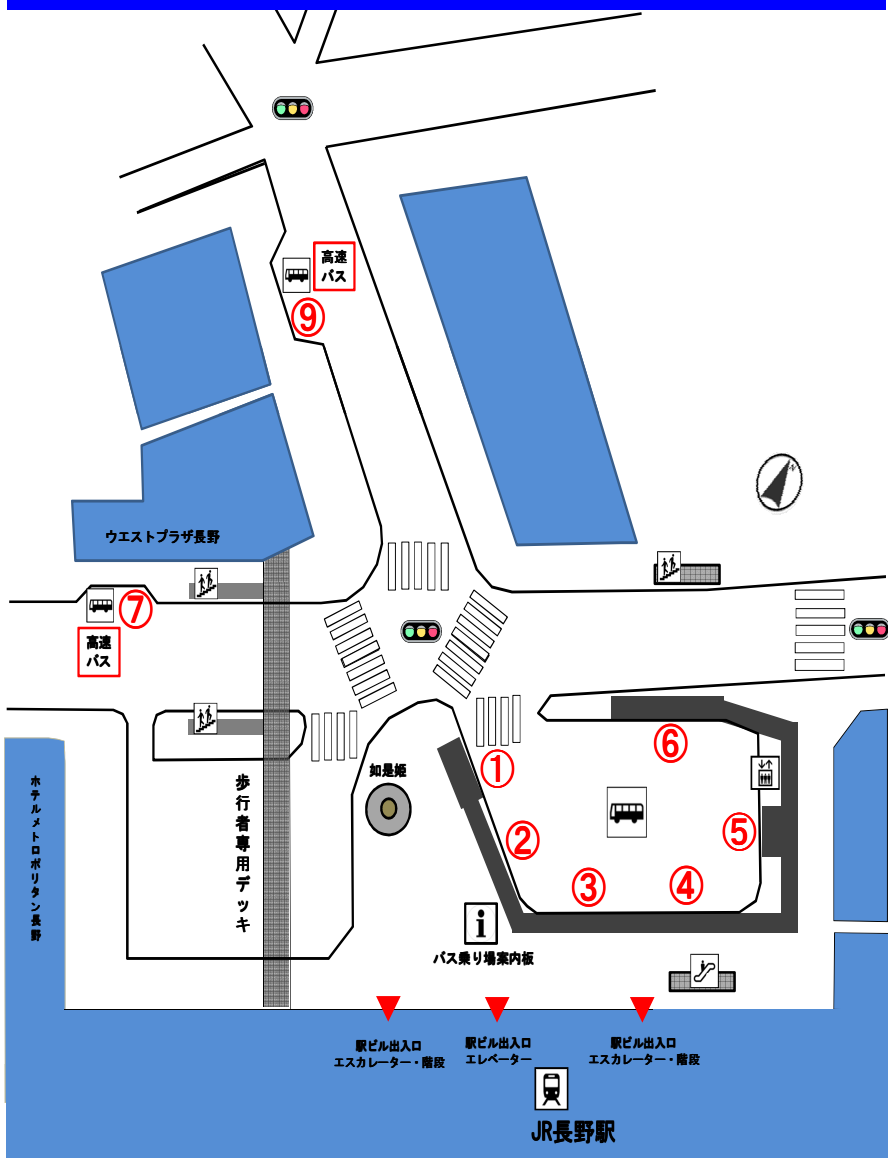

平成27年3月10日（火）からバス乗り場が変わります

バス乗り場のご案内 (長野駅善光寺口駅前広場)

アルピコ交通株式会社

のりば	行き先	のりば	行き先	のりば	行き先
①	10 善光寺大門行 11 善光寺經由宇木行 16 善光寺・若槻団地經由 若槻東条行 17 善光寺・西条經由 若槻東条行	③	30 古戦場經由松代行 31 丹波島經由大塚南行 32 運転免許センター經由 篠ノ井駅行 33 北原經由篠ノ井高田 今井駅行	④	41 合同庁舎經由自治会館行 45 市役所經由北屋島行 46 市役所經由大豆島東団地行 48 金井山經由松代温泉行
②	21 日赤經由松岡・大塚南行 22 犀北団地循環 25 小市団地行、新橋行 26 信州新町行、犀峽高校行 27 高府行、初引行	⑤	34 三本柳行 35 稲里循環 36 丹波島經由綱島行 37 田牧經由さいなみ団地行 38 紙屋經由大塚南行	⑦	70 ルーフ橋經由戸隠高原行 71 パードライ經由戸隠高原行 73 県道經由戸隠高原行 74 鬼無里行 75 奥裾花行 79 川後線

長電バス株式会社

のりば	行き先	のりば	行き先	のりば	行き先
⑥	1 宇木・稲田經由東長野病院行 2 宇木・三才駅 ・市民病院經由柳原行 3 宇木經由浅川西条行 4 檀田・三才駅經由柳原行	⑤	7 中央警察署・北長野駅經由 運動公園行 9 平林・市民病院經由柳原行 12 三輪・本郷駅・吉村經由 牟礼行 1、2 のターミナル行	⑧	8 高田・屋島經由須坂行 8 高田・屋島經由綿内駅行
⑦	7 中央警察署・北長野駅經由 運動公園行 9 平林・市民病院經由柳原行 12 三輪・本郷駅・吉村經由 牟礼行 1、2 のターミナル行	⑨	14 川田駅・保科温泉行		